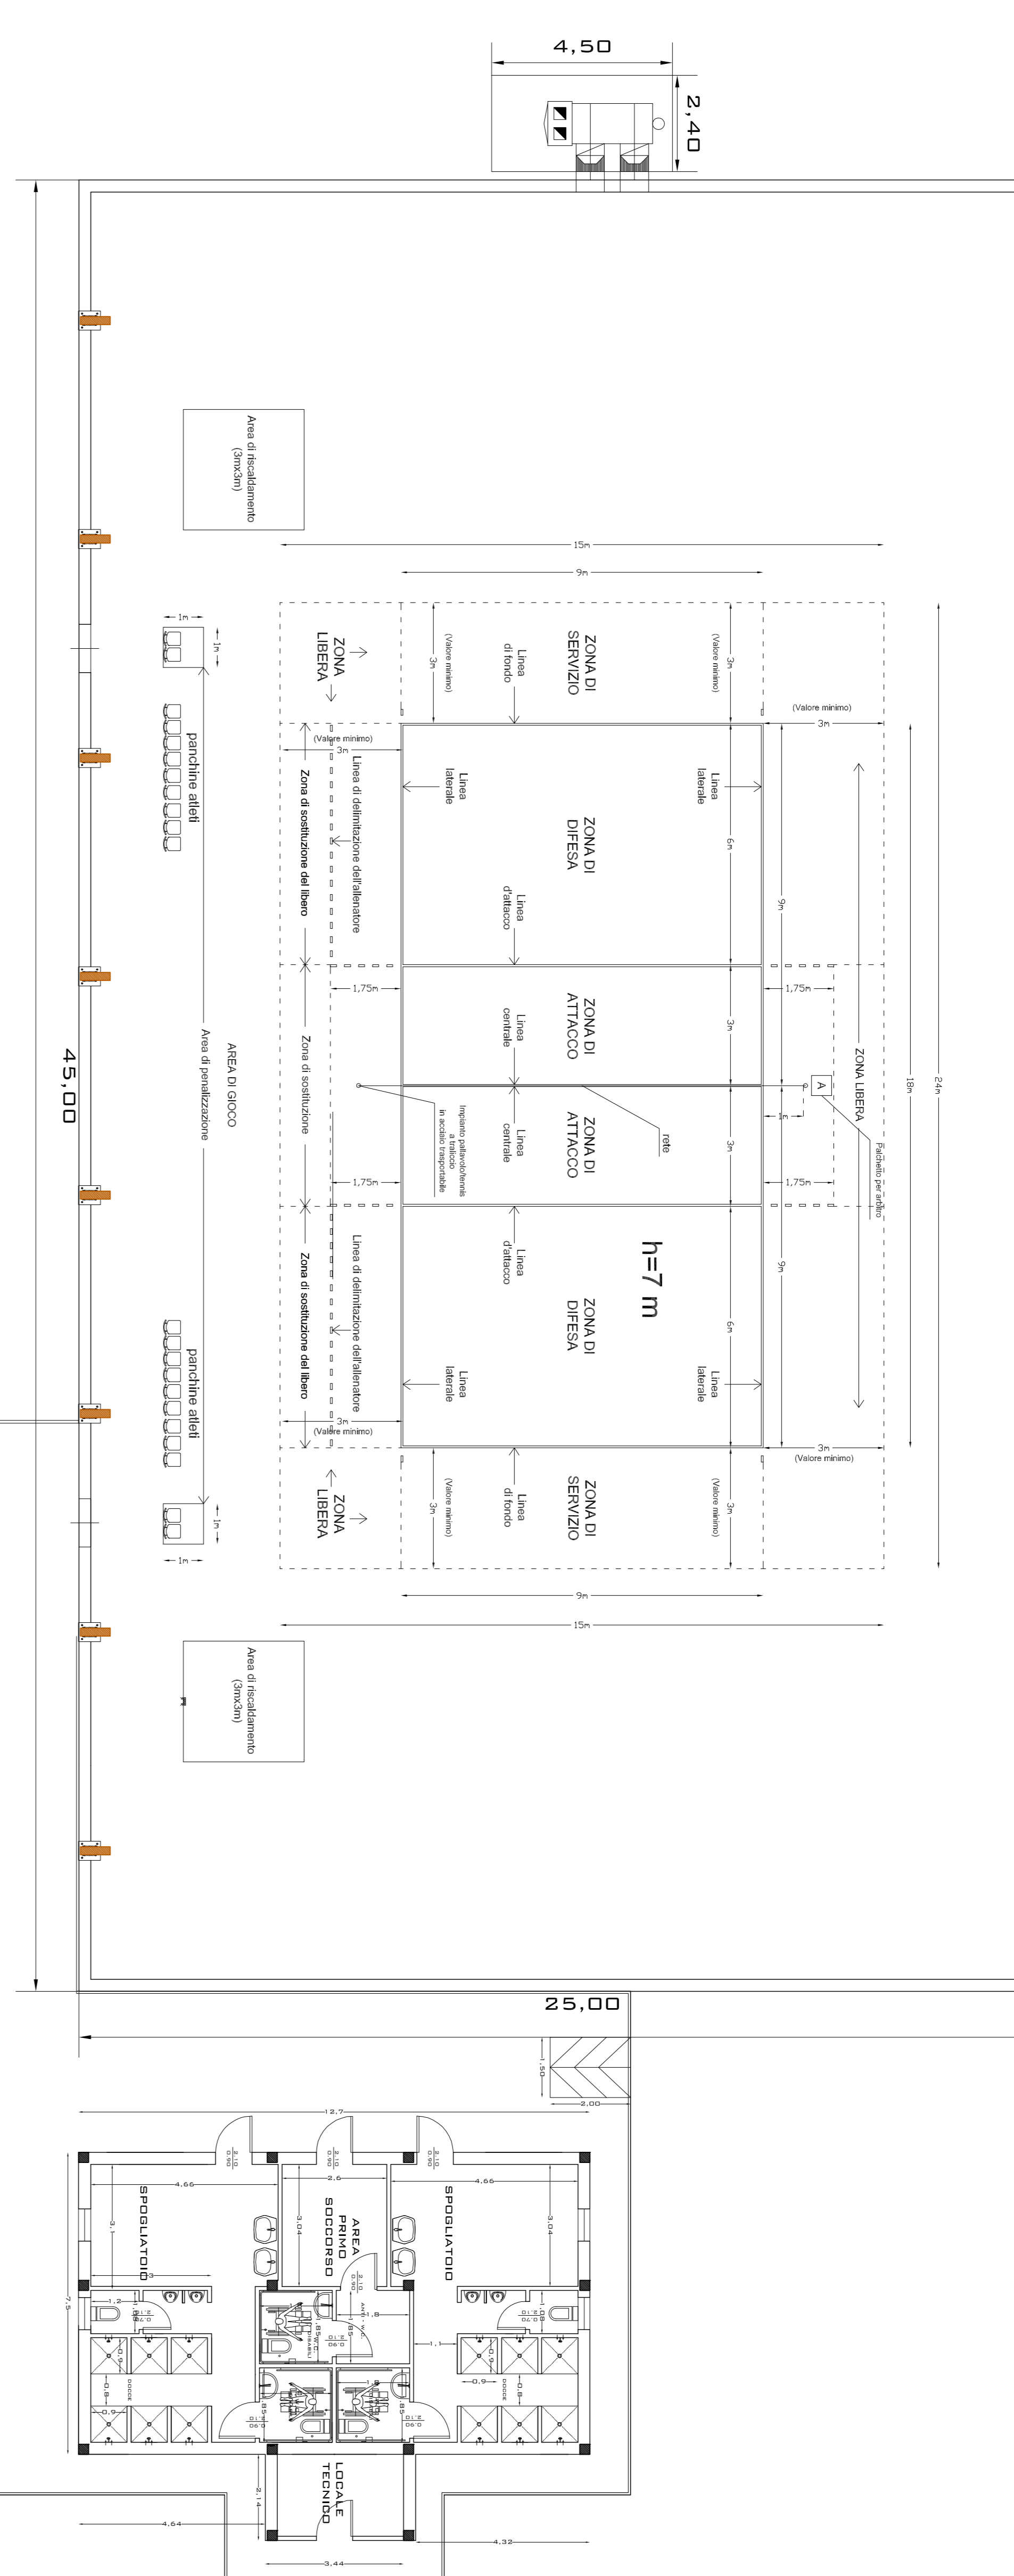

POI (Programma Operativo Nazionale) FESR
GIUGNO 2007-2013 Sottoprogramma 2
BANDO DI GARA PER LA REALIZZAZIONE DEL CAMPO
SPORTIVO POLIVALENTE EMMA "MARCO VERDE"
COMUNE DI VITTORIA
(PROVINCIA DI RAGUSA)

PROGETTO PER LA REALIZZAZIONE DEL CAMPO
SPORTIVO POLIVALENTE EMMA "MARCO VERDE"

LIVELLO PROGETTUALE
DEFINITIVO - ESECUTIVO

ELABORATO
N. 3 PLANIMETRIE CAMPI DA GIOCO

SCALA
1:100

PROGETTISTI:

ING. FILIPPO FUGARO
ARCH. GIORGIO TAVERNA
ARCH. CORA CAMMISI
INGEGNERI INGEGNERIA S.R.L.
ING. ANTONINO FUGARO

VISTI E PARERI

IL R.U.P.
ARCH. G. CAMMISI

IL VISTO
ARCH. G. CAMMISI

PIANTA