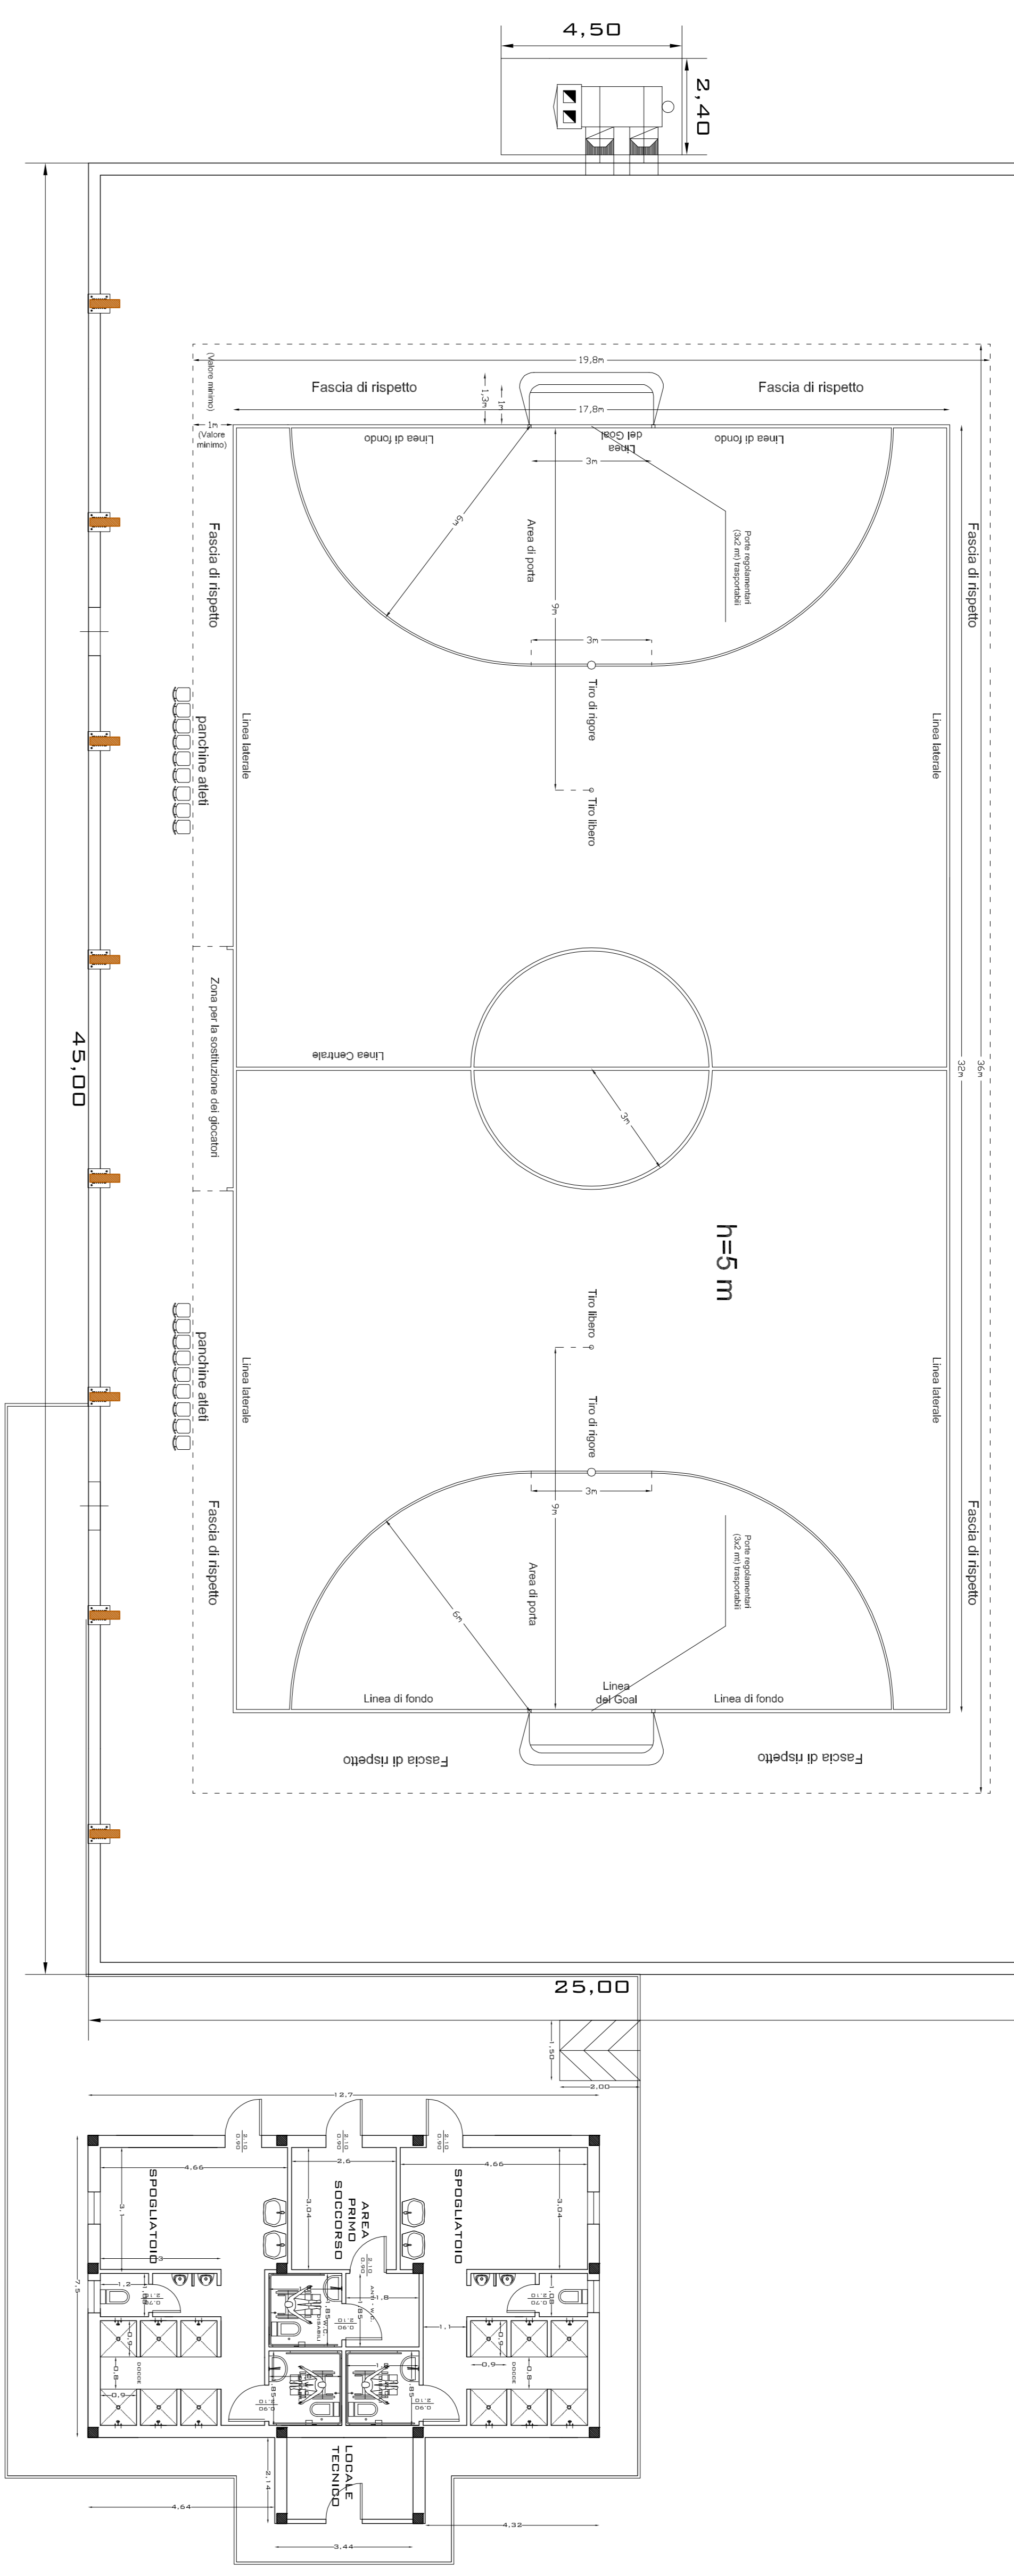

POI (Programma Operativo Nazionale) FESR
GIUGNO 2007-2013 Sottoprogramma 2
BANDO DI GARA PER LA REALIZZAZIONE DEL CAMPO
SPORTIVO POLIVALENTE EMMA "MARCO VERDE"
COMUNE DI VITTORIA
(PROVINCIA DI RAGUSA)

PROGETTO PER LA REALIZZAZIONE DEL CAMPO
SPORTIVO POLIVALENTE EMMA "MARCO VERDE"

LIVELLO PROGETTUALE
DEFINITIVO - ESECUTIVO

ELABORATO
N. 3 PLANIMETRIE CAMPI DA GIOCO

SCALA
1:100

PROGETTISTI:

ING. FILIPPO FUGARO
ARCH. GIORGIO TAVERNA
ARCH. CORA CAMMISI
INGEGNERI INGEGNERIA S.R.L.
ING. ANTONINO FUGARO

VISTI E PARERI

IL R.U.P.
ARCH. G. CAMMISI

IL VISTO
ARCH. G. CAMMISI

PIANTA