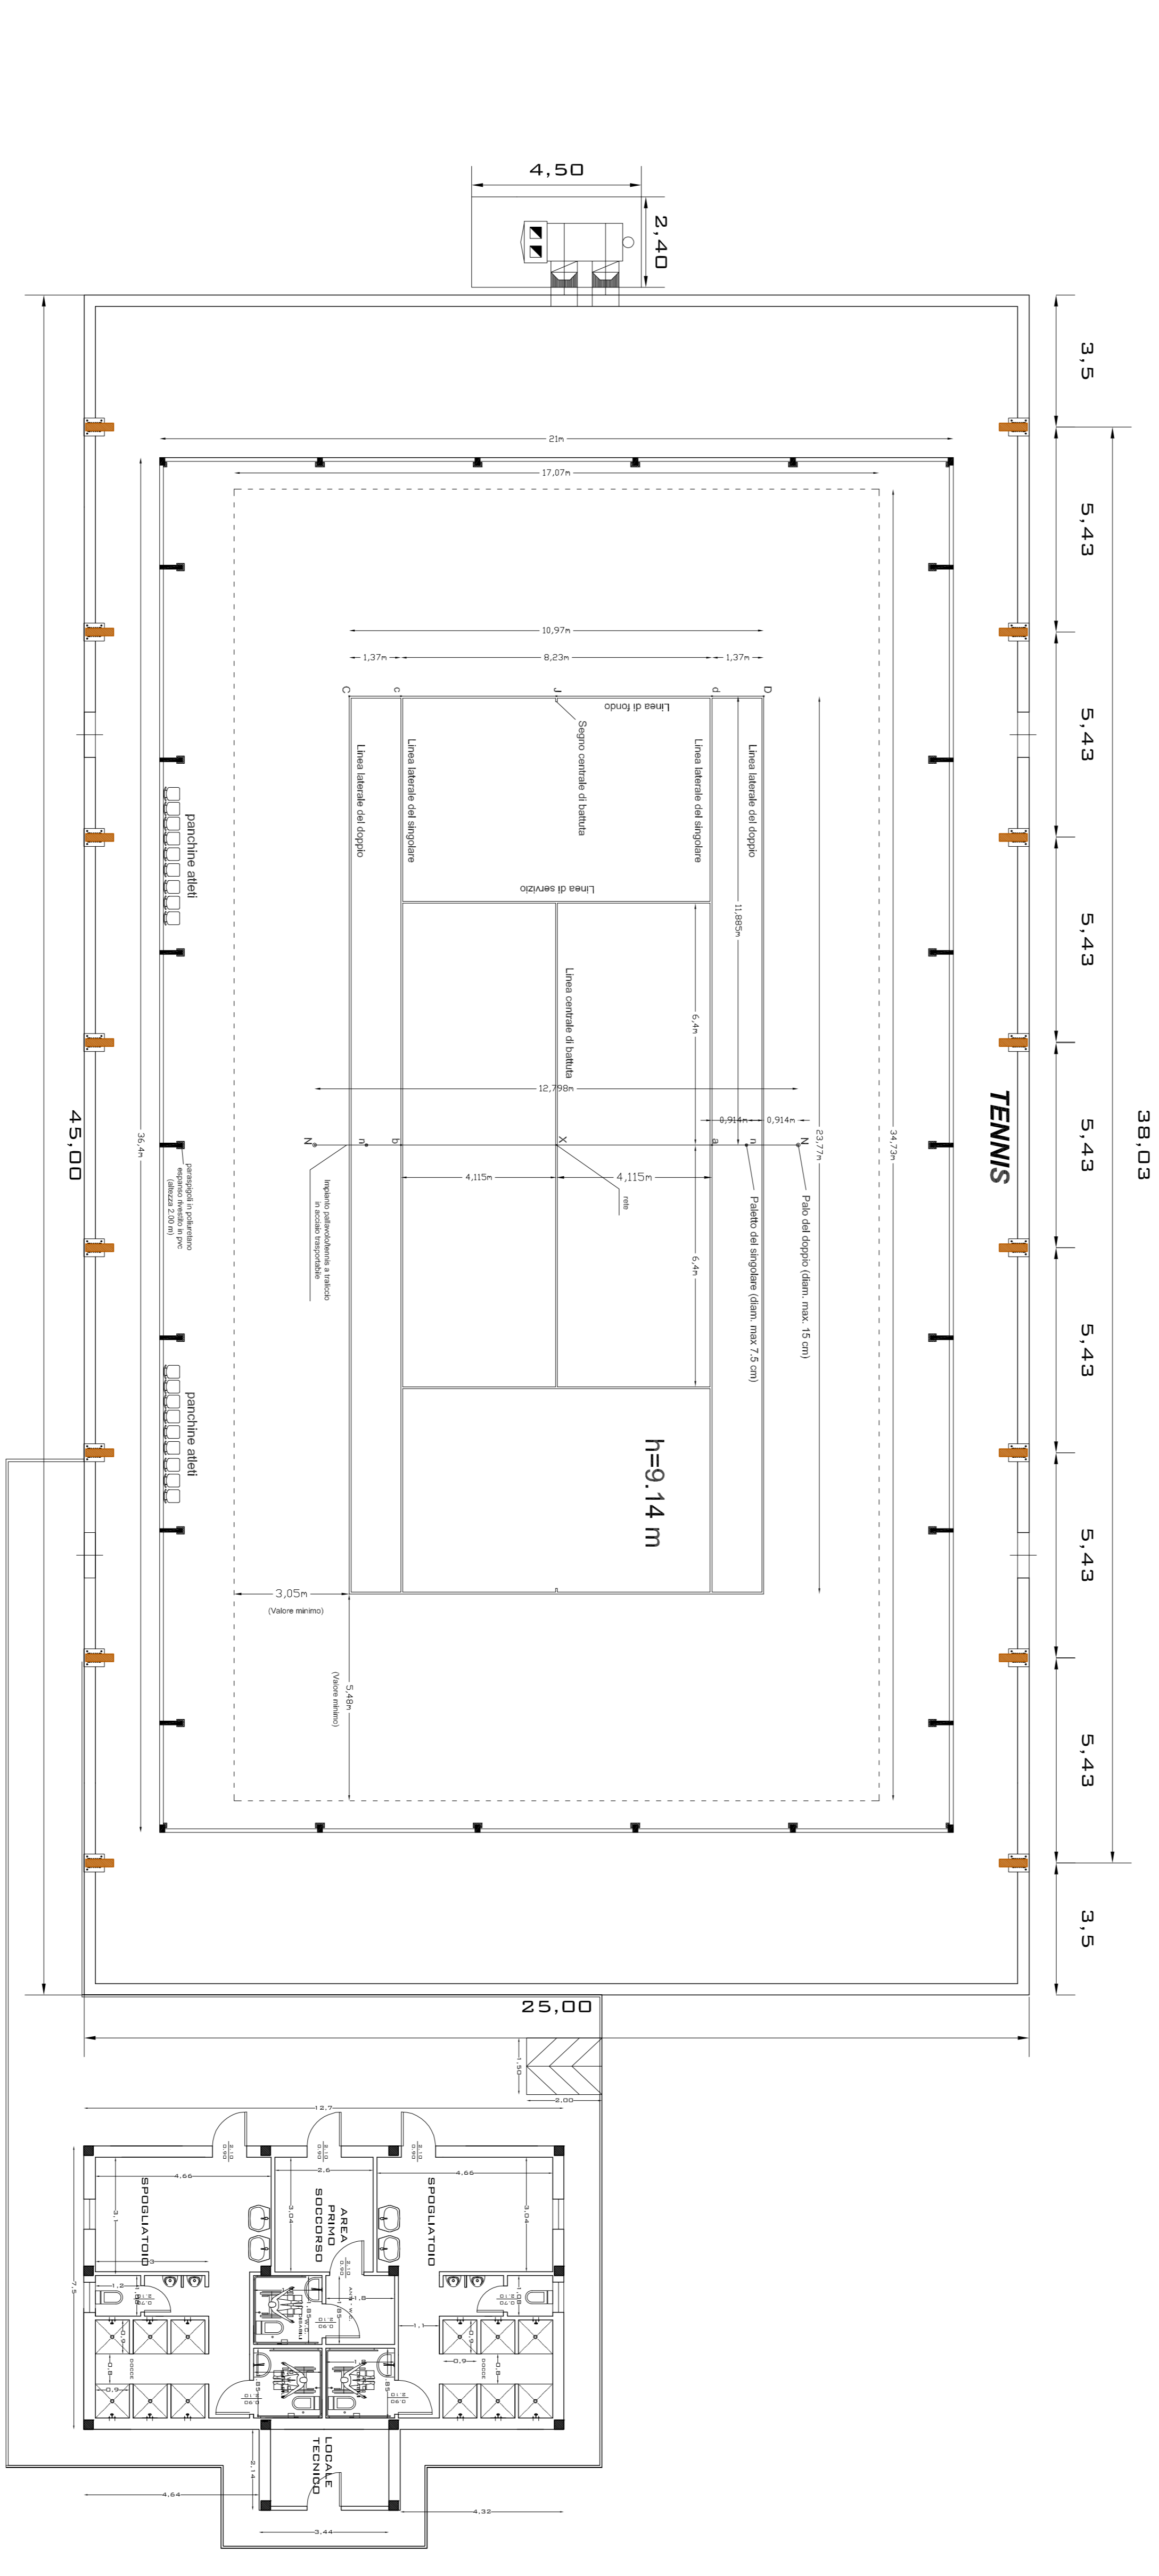

POI (Programma Operativo Nazionale) FESR
GIUGNO 2007-2013 Sottoprogramma 2
BANDO DI GARA PER LA REALIZZAZIONE DEL CAMPO
SPORTIVO POLIVALENTE EMMA "MARCO VERDE"
COMUNE DI VITTORIA
(PROVINCIA DI RAGUSA)

PROGETTO PER LA REALIZZAZIONE DEL CAMPO
SPORTIVO POLIVALENTE EMMA "MARCO VERDE"

LIVELLO PROGETTUALE
DEFINITIVO - ESECUTIVO

ELABORATO
N. 3 PLANIMETRIE CAMPI DA GIOCO

SCALA
1:100

PROGETTISTI:

ING. FILIPPO FUGARO
ARCH. GIORGIO TAVERNA
ARCH. CORA CAMMISI
INGEGNERI INGEGNERIA S.R.L.
ING. ANTONINO FUGARO

VISTI E PARERI

IL R.U.P.
ARCH. G. CAMMISI

IL VISTO
ARCH. G. CAMMISI

PIANTA