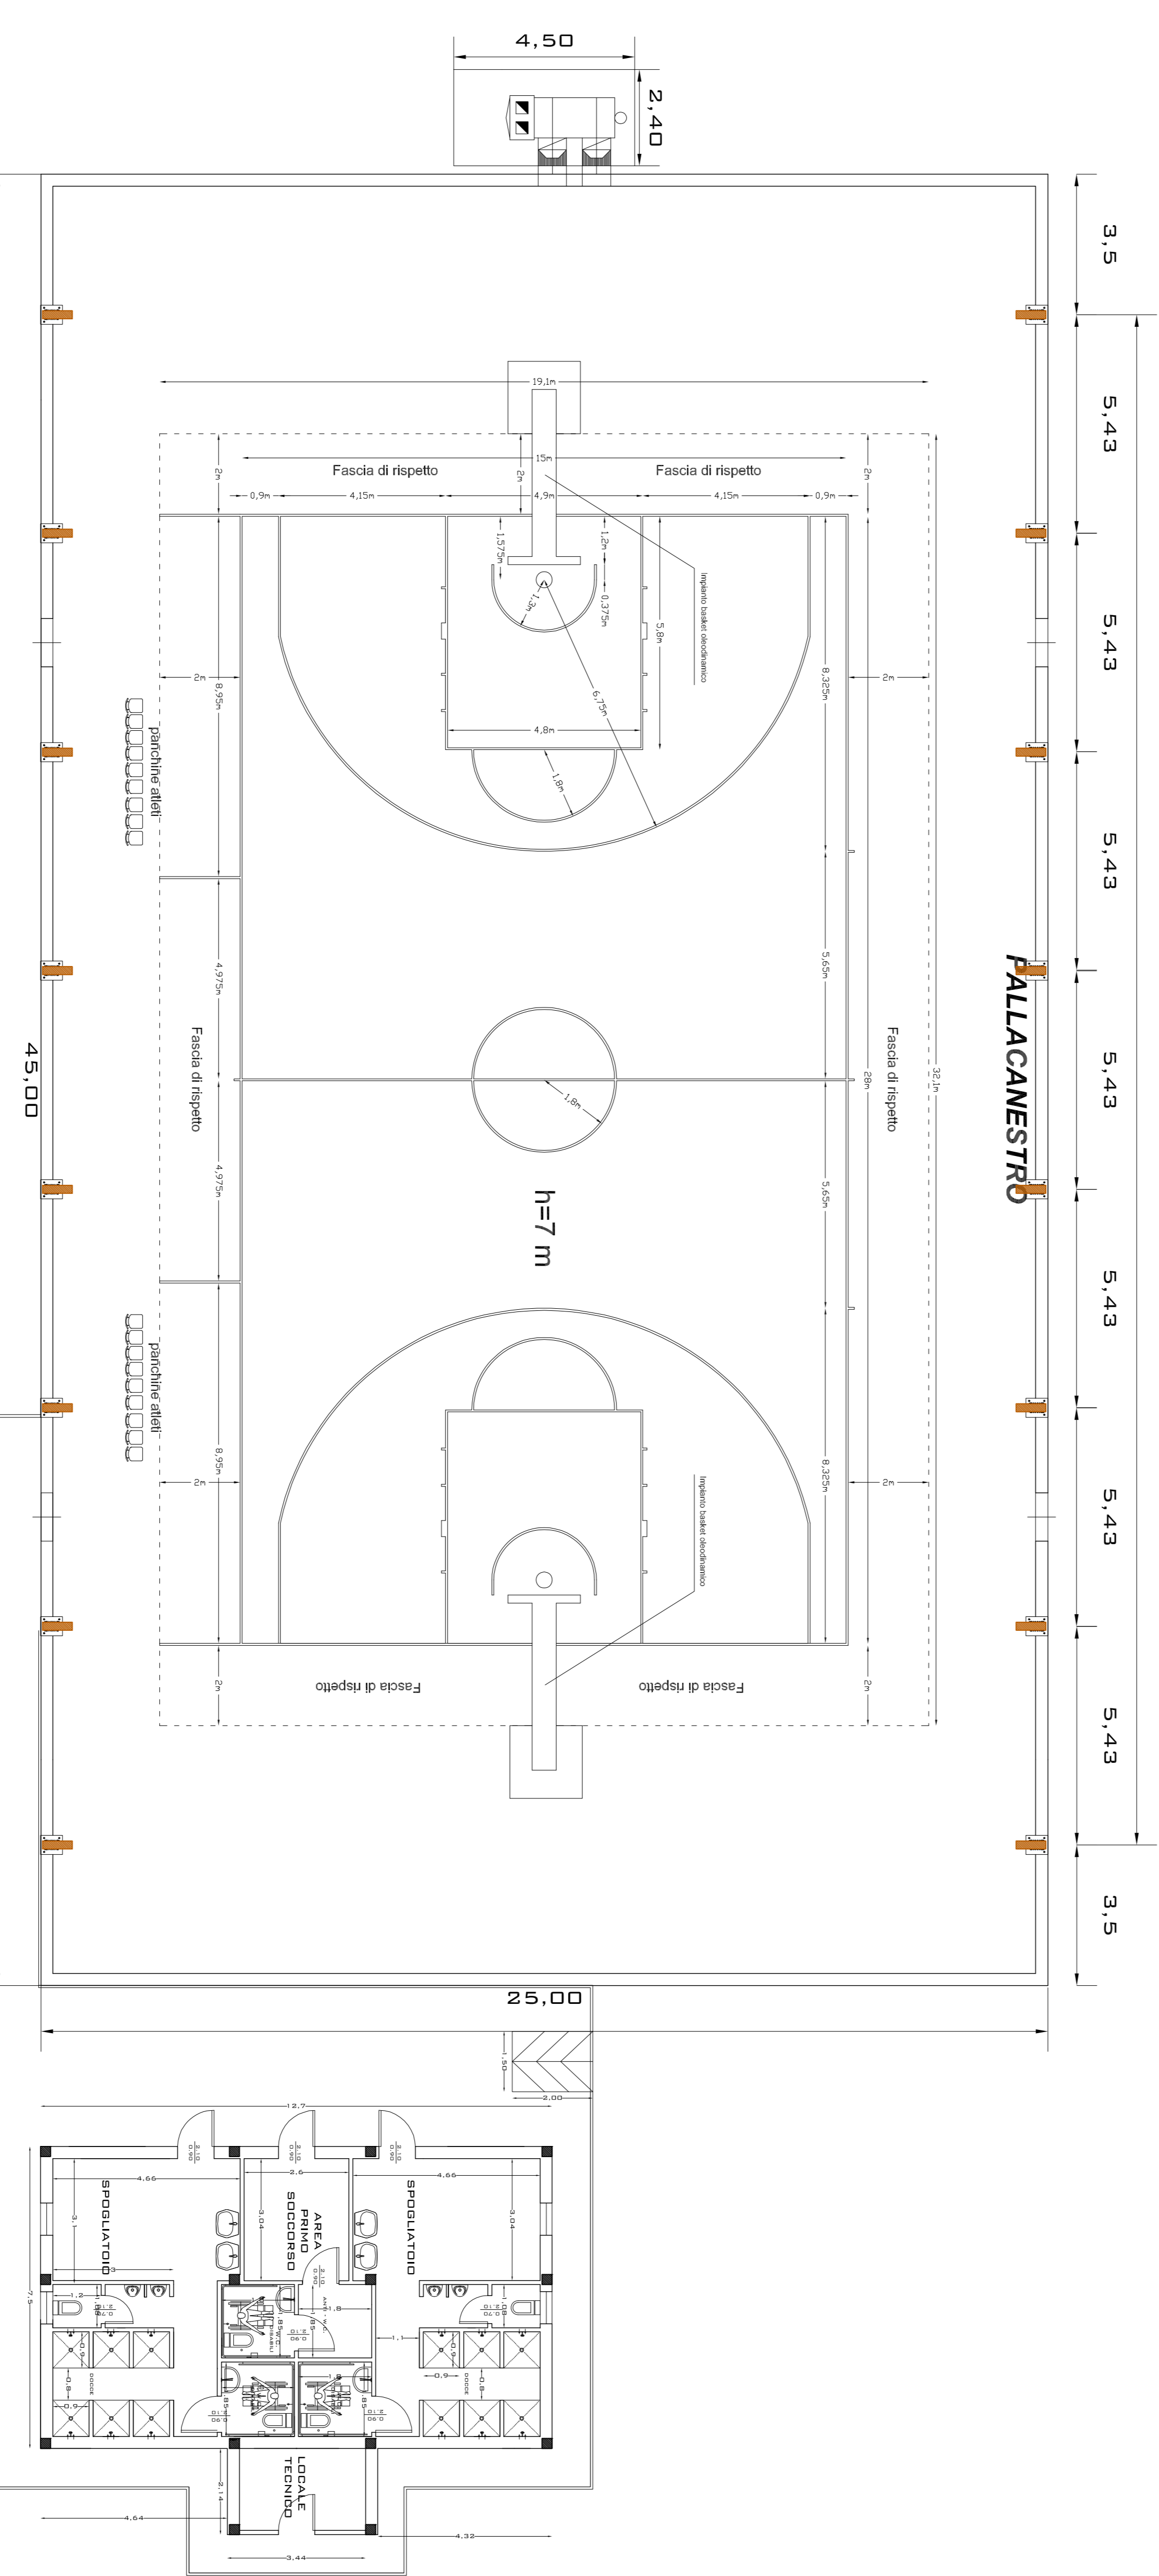

POI (Programma Operativo Nazionale) FESR
GIUGNO 2007-2013 Sottoprogramma 2
BANDO DI GARA PER LA REALIZZAZIONE DEL CAMPO
SPORTIVO POLIVALENTE EMMA "MARCO VERDE"
COMUNE DI VITTORIA
(PROVINCIA DI RAGUSA)

PROGETTO PER LA REALIZZAZIONE DEL CAMPO
SPORTIVO POLIVALENTE EMMA "MARCO VERDE"

LIVELLO PROGETTUALE
DEFINITIVO - ESECUTIVO

ELABORATO
N. 3 PLANIMETRIE CAMPI DA GIOCO

SCALA
1:100

PROGETTISTI:

ING. FILIPPO FUGARO
ARCH. GIORGIO TAVERNA
ARCH. CORA CAMMISI
INGEGNERI INGEGNERIA S.R.L.
ING. ANTONINO FUGARO

VISTI E PARERI

IL R.U.P.
ARCH. G. CAMMISI

IL VISTO
ARCH. G. CAMMISI

PIANTA